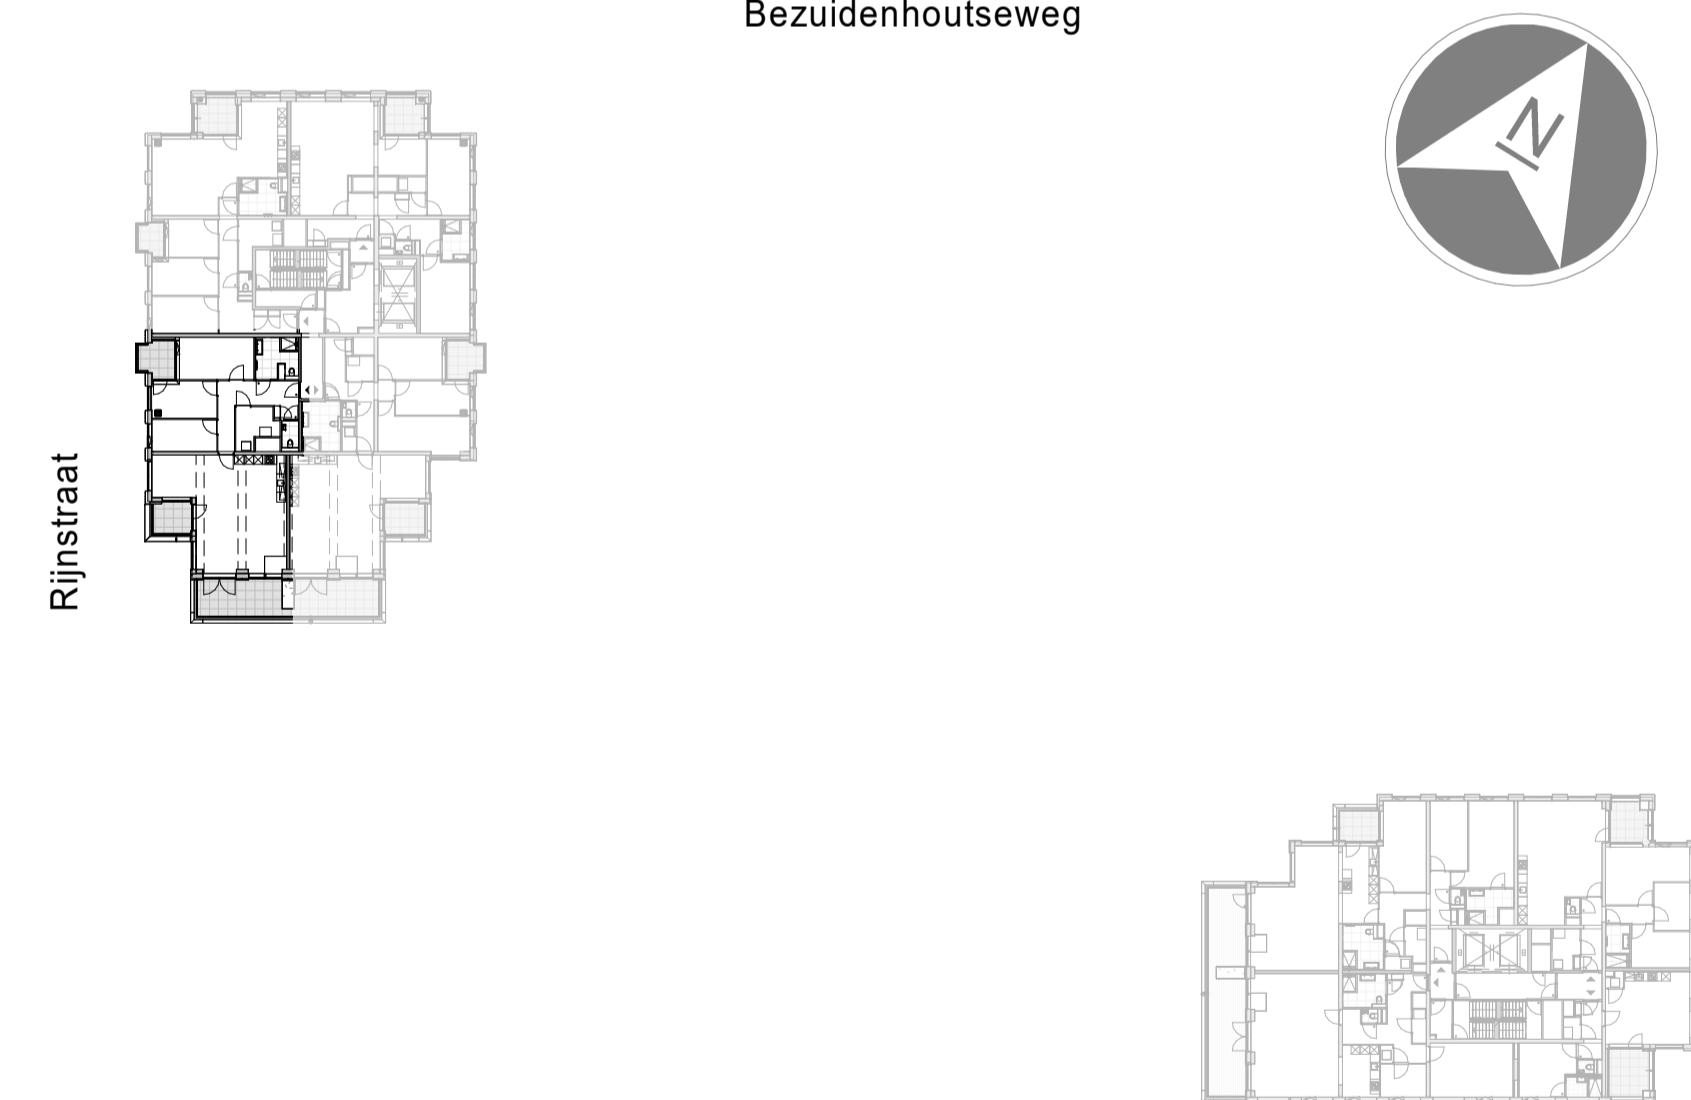

Bezuidenhoutseweg

bouwnummer 14.P.02	Koningin Julianaplein huisnummer: 9-142	woningtype W-G.06	verdieping 14

Project	KJ Den Haag	Schaal	1:50
Opdrachtgever	JP van Eesteren	Formaat	A1
Projectarchitect	POWERHOUSE COMPANY	Datum	23-05-2024
		Bladnummer	B9-9-050