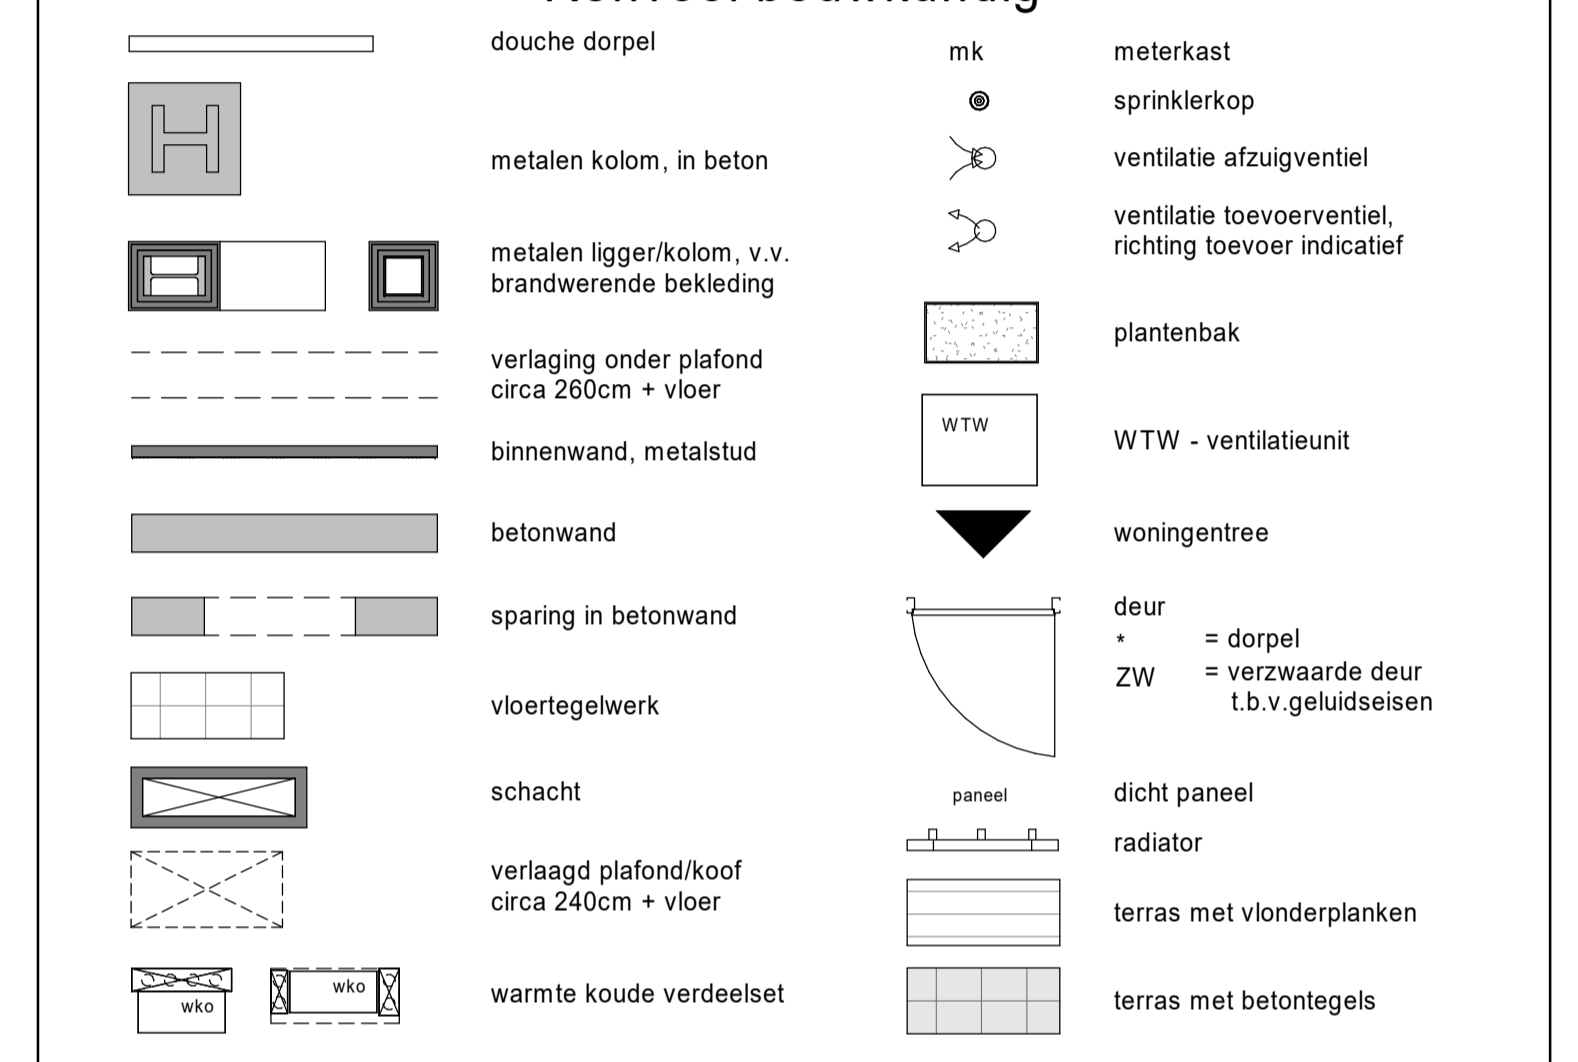

Renvooi bouwkundig